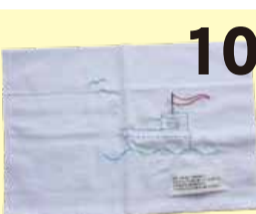

10
なみぬいで
絵を描こう
¥500
13:00~15:00

11
おばけビヨーン
13:00~,15:00~

12
ビー玉の万華鏡
¥300
13:00~15:30

14
おばけビヨーン
13:00~,15:00~

15
ガリガリトンボ
¥200 要予約
10:30~12:30
13:30~15:30
輪抜きパズル
¥300
10:30~12:00
13:00~14:30
14:30~15:30 要予約