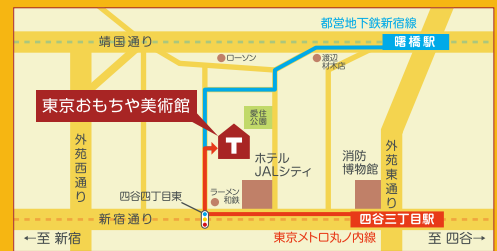

■ 東京メトロ丸の内線「四谷三丁目駅」2番出口より
■ 都営新宿線「曙橋駅」A1出口より
お子さま連れで徒歩7分

東京おもちゃ美術館

フォーラム期間中(11月7日～8日)は
入館料一律500円でお待ちし
ております。 ※他の割引と併用はできません

特定非営利活動法人

日本グッド・Toy委員会

〒160-0004 東京都新宿区四谷4-20 四谷ひろば内
TEL 03-5367-9601 FAX 03-5367-9602
URL <http://goodtoy.org/ttm/>
e-mail info@goodtoy.org